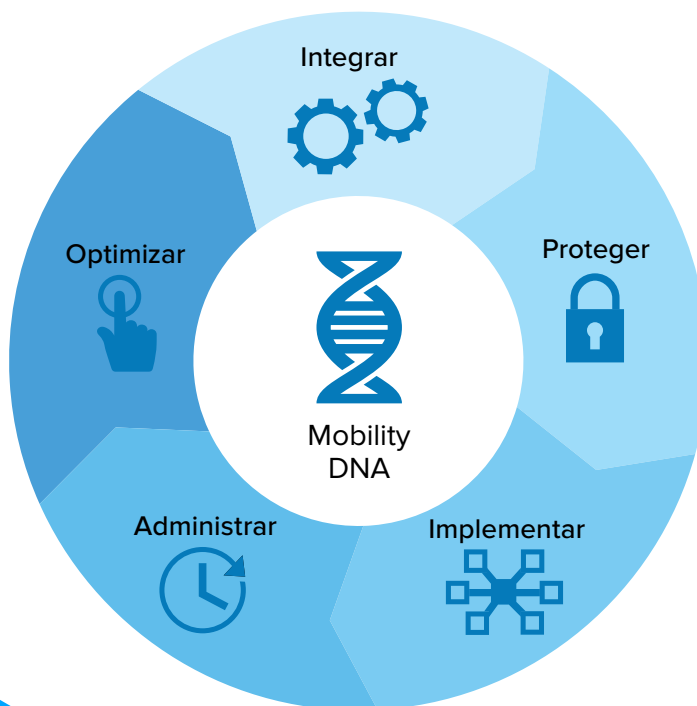

El software es el verdadero diferenciador

El hardware de Zebra junto con el software de Zebra

Sus interacciones con el hardware cambiarán con el tiempo. Pero sin el software adecuado, sus dispositivos no se podrán adaptar a los cambios en sus necesidades de negocios. Con Mobility DNA de Zebra, obtendrá autonomía desde el comienzo con aplicaciones, utilidades y herramientas integradas que maximizarán el desempeño de sus dispositivos desde la integración, la seguridad y la implementación para simplificar la administración y la optimización.

¿Tiene cientos de computadoras móviles para implementar y configurar? Usted tiene el control. ¿Sus dispositivos corren peligro por amenazas de ciberseguridad? Usted está protegido. ¿Tiene más tareas para su tableta resistente? Usted cuenta con las herramientas necesarias. Su equipo podrá ver cómo Mobility DNA contribuirá a aumentar la productividad, reducir la rotación y acelerar mejores resultados de negocios agregando valor en cada etapa del ciclo de vida de sus dispositivos.